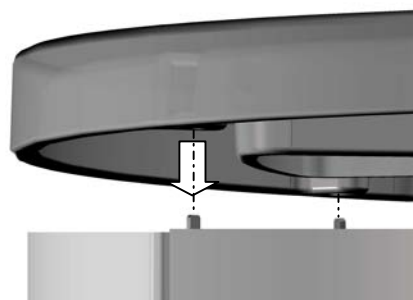

Montageanleitung Uno Xtra Stahlverkleidung/Gussdeckel

Bild 1)

Bild 2)

Bild 3)

Bild4)

Bild 5)

Wir wünschen Ihnen viel Freude mit Ihrem Austroflamm-Qualitätsprodukt!

Montageanleitung

Uno XTRA für Stahlverkleidung/Gussdeckel