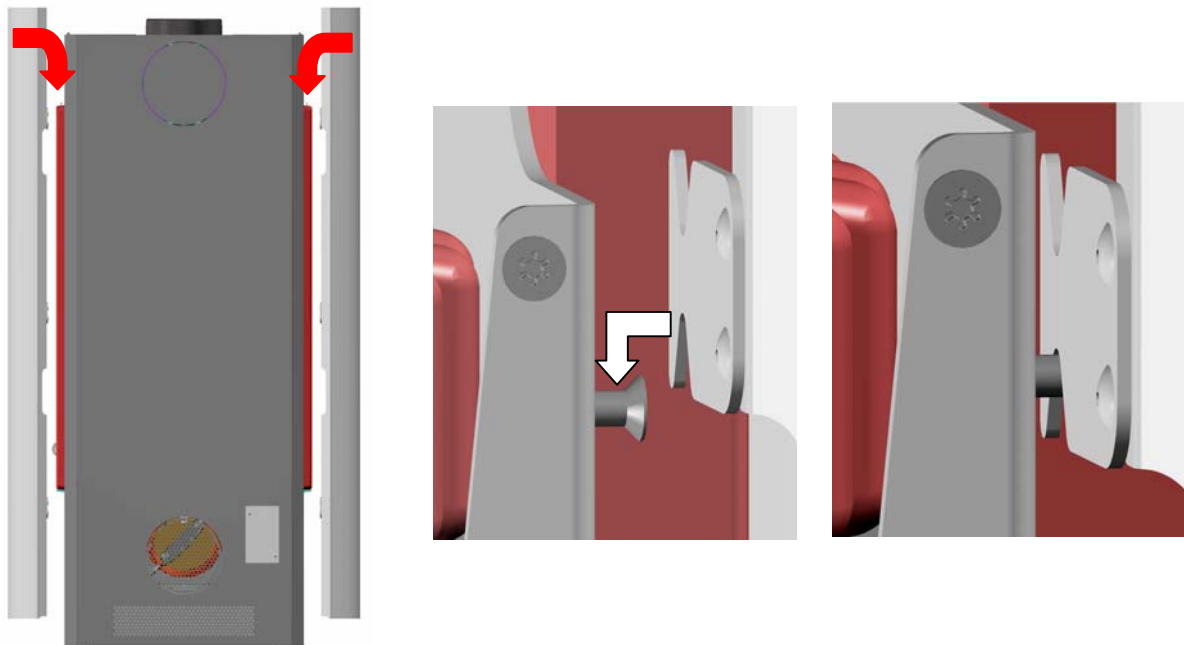

Montageanleitung Uno Xtra Stahlverkleidung/Gussdeckel

Bild 1)

Bild 2)

Bild 3)

Bild4)

Bild 5)

Wir wünschen Ihnen viel Freude mit Ihrem Austroflamm-Qualitätsprodukt!

Montageanleitung

Uno XTRA für Stahlverkleidung/Gussdeckel