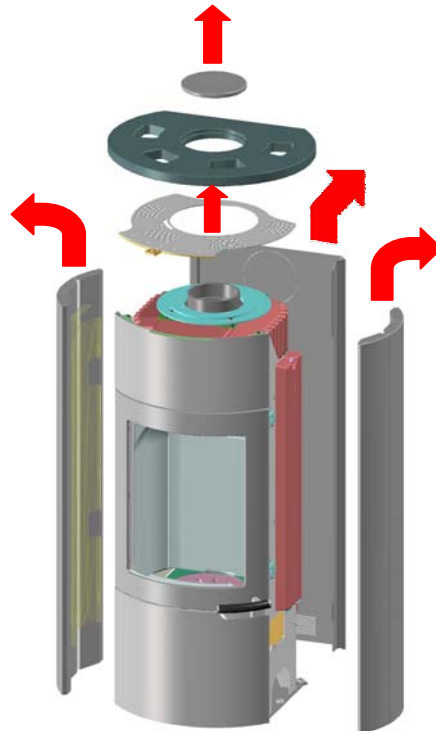

Montageanleitung Uno Xtra Stahlverkleidung/Gussdeckel

Bild 1)

Bild 2)

Bild 3)

Bild4)

Bild 5)

Wir wünschen Ihnen viel Freude mit Ihrem Austroflamm-Qualitätsprodukt!

Montageanleitung

Uno XTRA für Stahlverkleidung/Gussdeckel