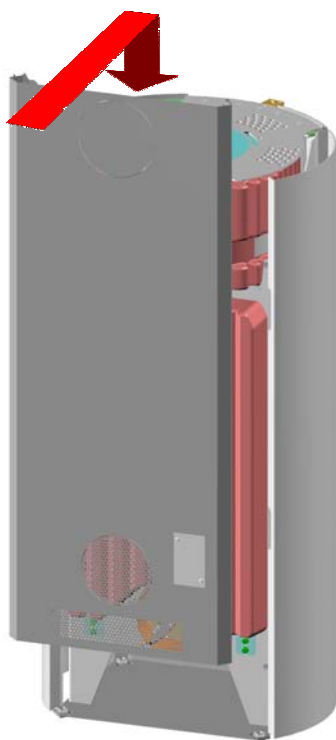

Montageanleitung Uno Xtra Stahlverkleidung/Gussdeckel

Bild 1)

Bild 2)

Bild 3)

Bild4)

Bild 5)

Wir wünschen Ihnen viel Freude mit Ihrem Austroflamm-Qualitätsprodukt!

Montageanleitung

Uno XTRA für Stahlverkleidung/Gussdeckel