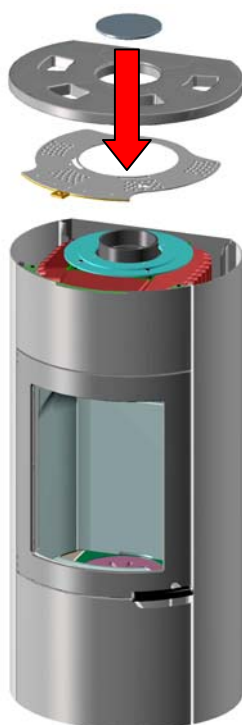

Montageanleitung Uno Xtra Stahlverkleidung/Gussdeckel

Bild 1)

Bild 2)

Bild 3)

Bild4)

Bild 5)

Wir wünschen Ihnen viel Freude mit Ihrem Austroflamm-Qualitätsprodukt!

Montageanleitung

Uno XTRA für Stahlverkleidung/Gussdeckel